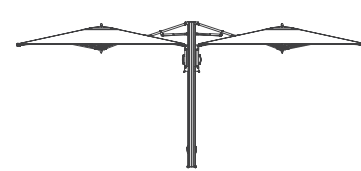

**Ocean Master MAX F-1**

**13' Square**  
D. -" W. 155" H. 156"

**18' Octagon**  
D. 201" W. 218" H. 148"

**Ocean Master MAX  
Single Cantilever**

**Single Cantilever\***  
**10' Square**  
D. 120" W. 127" H. 102"

**Ocean Master Classic**

**7.5' Square**  
D. 90" W. 90" H. 99"

**10' Hexagon**  
D. 109" W. 126" H. 99"

**Ocean Master MAX  
Dual Cantilever**

**Dual Cantilever**  
**10'x20'**

**Square**  
D. 120" W. 251" H. 105"

**Bay Master MAX**

**10' Square**  
D. -" W. 120" H. 141"

**13' Square**  
D. -" W. 156" H. 149"

**14' Octagon**  
D. 156" W. 168" H. 141"

**Plantation MAX Classic**

**10' Square**  
D. 120" W. 120" H. 109" \*