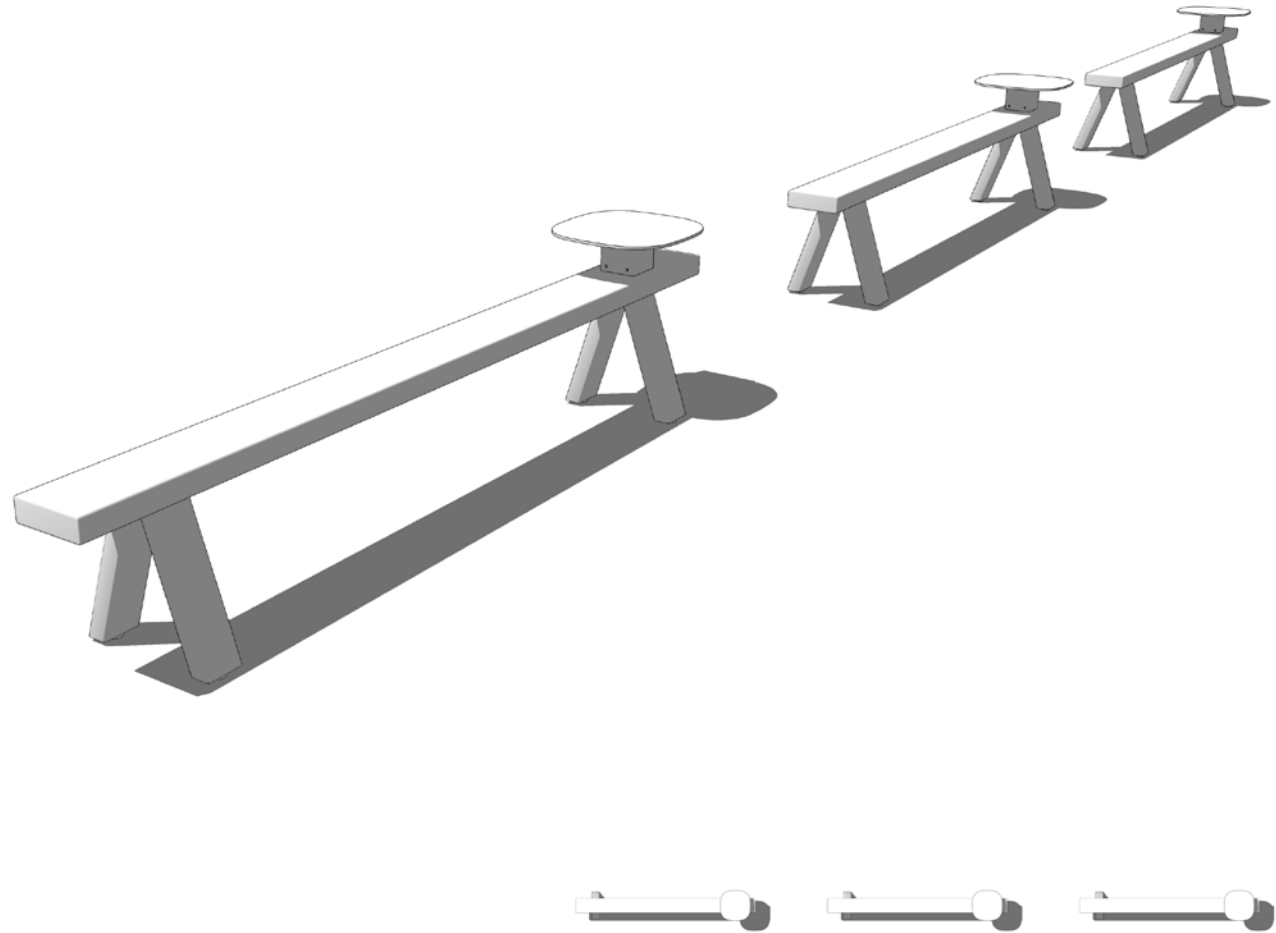

**Components**

(3) 94" Trestle / 8" Depth / Short

(3) Side Table